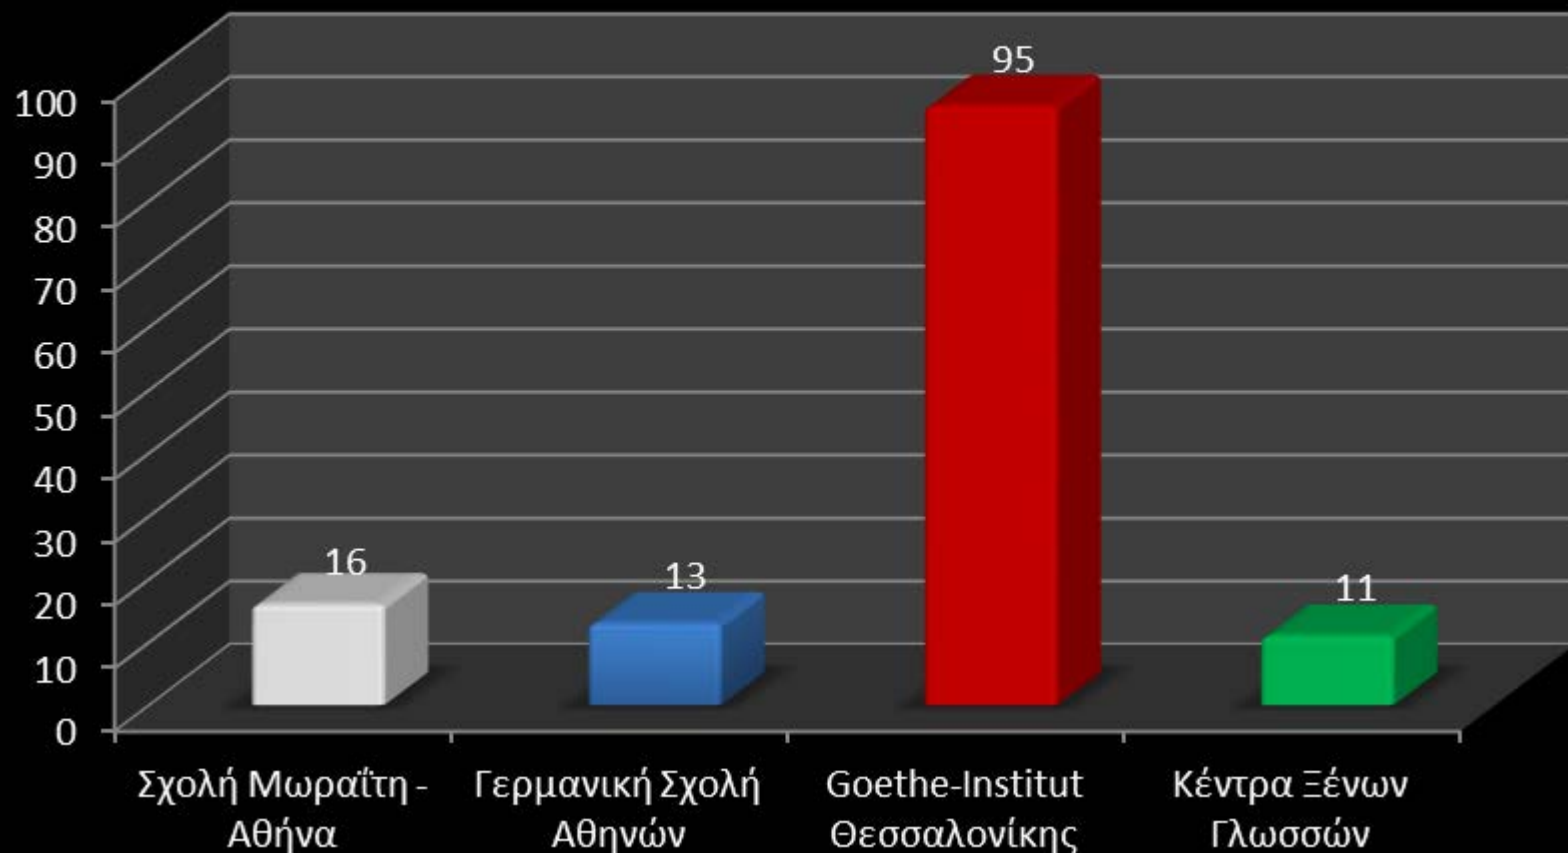

Φοιτητές/-τριες και μέλη Δ.Ε.Π. 2021

Εκπαιδευτικά ιδρύματα που υποστήριξαν την Π.Α. 2021

Κατανομή φοιτητών/-τριών στα εκπαιδευτικά ιδρύματα 2021

Επόπτες/-τριες καθηγητές/-τριες που υποστήριξαν την Π.Α. 2021

Ομάδες φοιτητών/φοιτητριών Π.Α. 2021